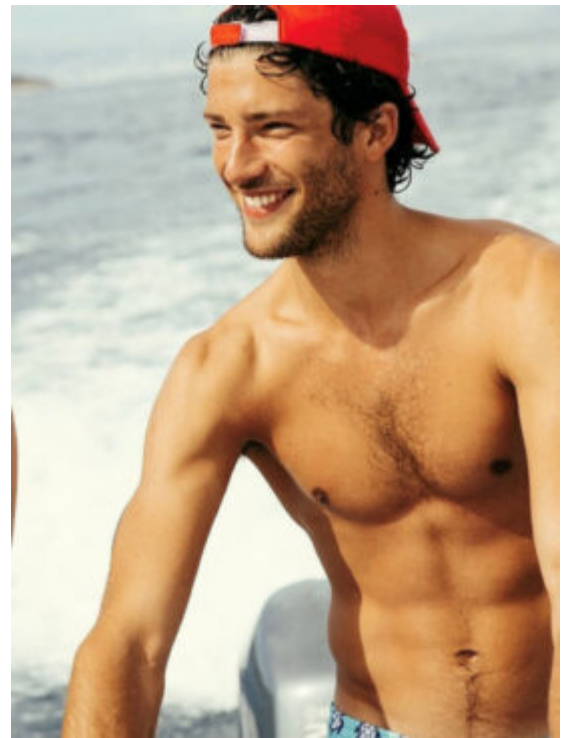

TRUE MODELS

Gabriel Perez

191 | 94 / 84.5 / 93 / 45 | Brown / Green

TRUE MODELS

Gabriel Perez

191 | 94 / 84.5 / 93 / 45 | Brown / Green

TRUE MODELS

Gabriel Perez

191 | 94 / 84.5 / 93 / 45 | Brown / Green

TRUE MODELS

Gabriel Perez

191 | 94 / 84.5 / 93 / 45 | Brown / Green

TRUE MODELS

Gabriel Perez

191 | 94 / 84.5 / 93 / 45 | Brown / Green

TRUE MODELS